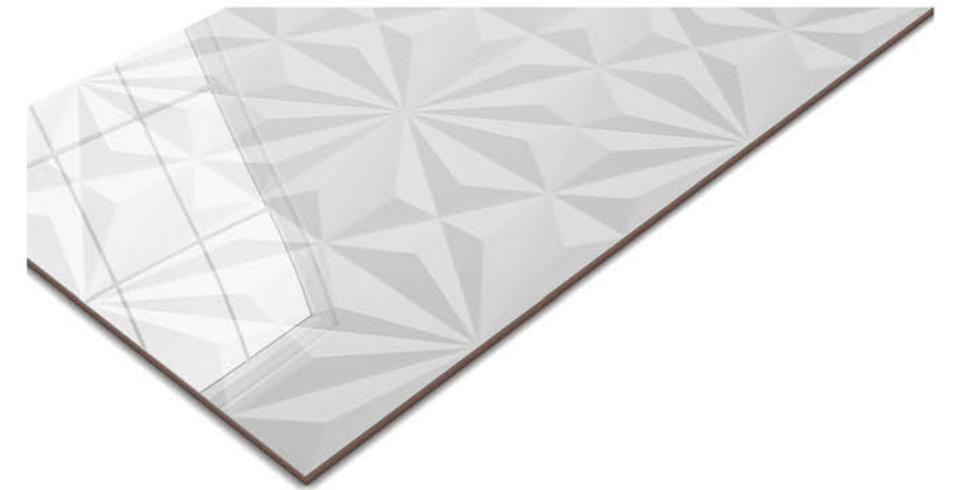

POLIDOdecor

.....POLIDOdecor