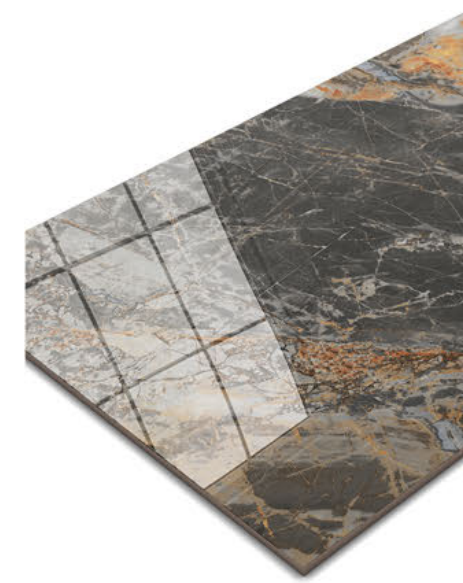

**GRAN STATUÁRIO RT POLIDO 60x120**  
60x120cm | POLIDO | RETIFICADO  
LB V3 | 4 Faces

**GRAN VIVARA RT POLIDO 60x120**  
60x120cm | POLIDO | RETIFICADO  
LB V4 | 4 Faces

**GRAN SOBERANO BLACK RT POLIDO**  
60x120  
60x120cm | POLIDO | RETIFICADO  
LB V3 | 4 Faces