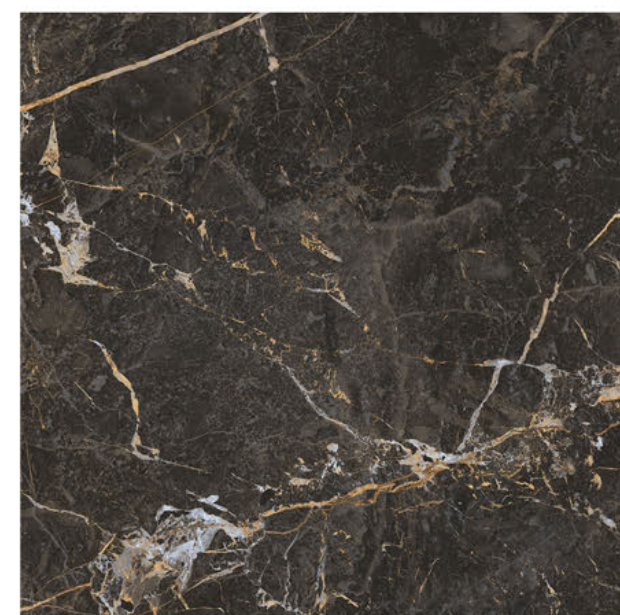

..... 81x81cm • POLIDO

ILUMINATO RT POLIDO 81
81x81cm | POLIDO | RETIFICADO | LB V3 | 4 Faces

..... 81x81cm • POLIDO

31,9"x31,9"