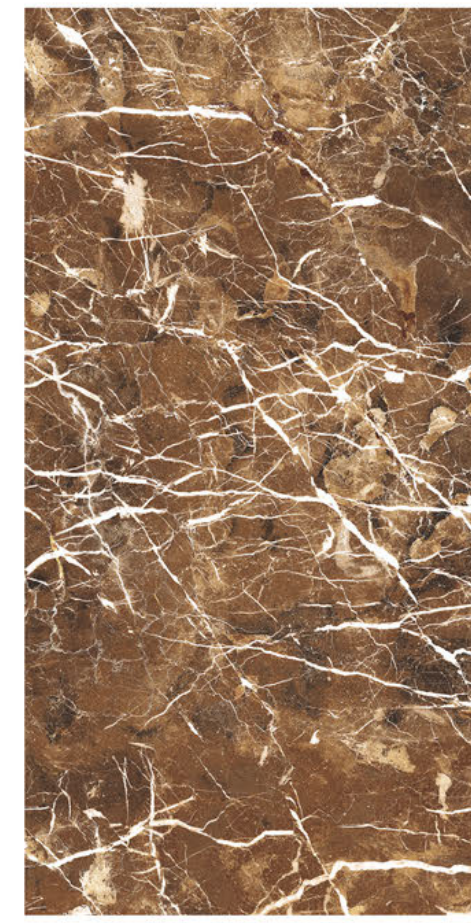

.....:60X120 POLIDO