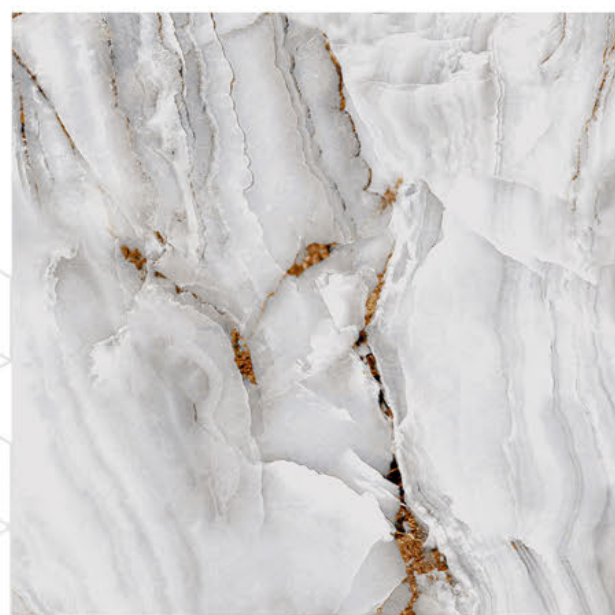

..... 81x81cm • POLIDO

PRIMUS RT POLIDO 81
81x81cm | POLIDO | RETIFICADO | LB V3 | 4 Faces

..... 81x81cm • POLIDO

31,9"x31,9"