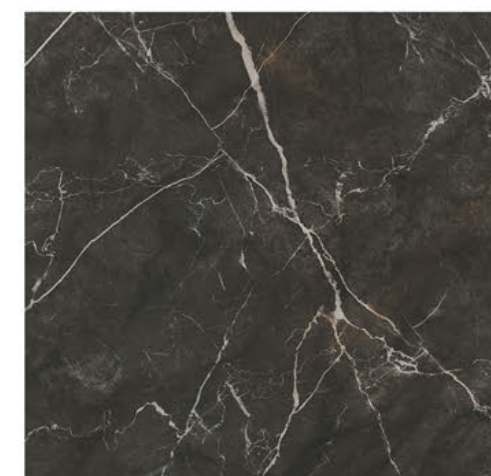

**SIRIUS GRAY RT POLIDO 66x66**  
66x66cm | POLIDO | RETIFICADO | LB V3  
6 Faces

.....: 66X66 POLIDO

26"x26"

**IMPERIUM DARK RT POLIDO 66x66**  
66x66cm | POLIDO | RETIFICADO | LB V4  
6 Faces

**KEMA RT POLIDO 66x66**  
66x66cm | POLIDO | RETIFICADO | LB V3