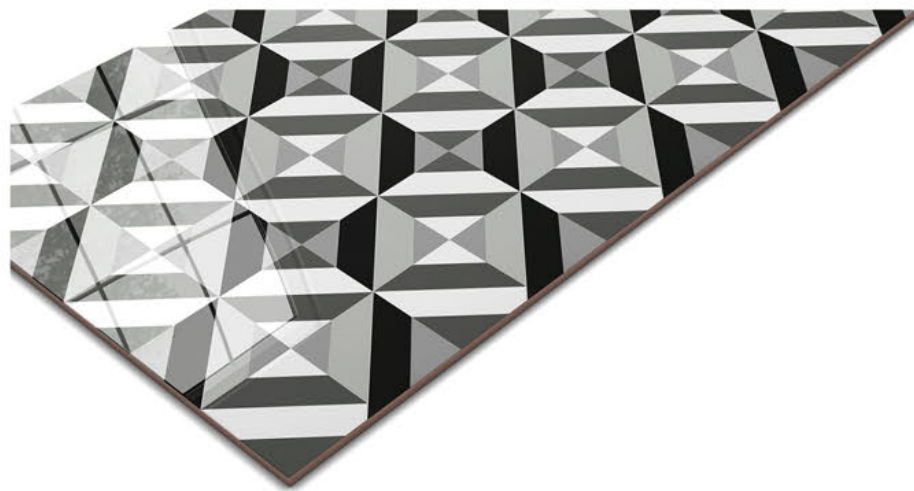

POLIDOdecor

.....POLIDOdecor