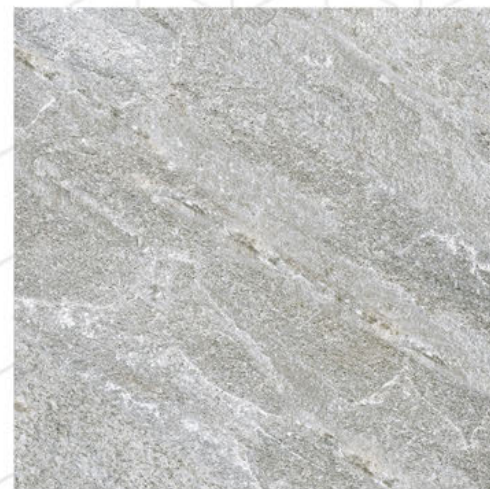

SOLO GRANILHADO RT 66x66
66x66cm | GRANILHA | RETIFICADO | LE V3 | 4 Faces