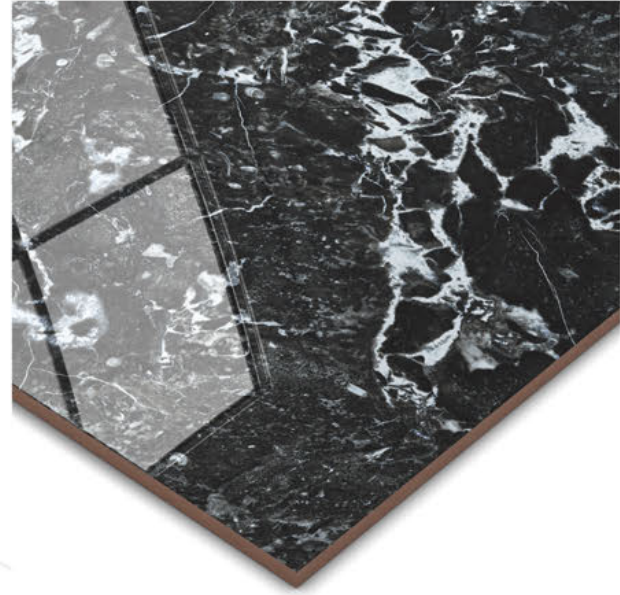

ABSOLUTO NERO RT POLIDO 87x87
87x87cm | POLIDO | RETIFICADO | LB V3
1 Face

MAXIMUS CZ RT POLIDO 87x87
87x87cm | POLIDO | RETIFICADO | LB V3
6 Faces

FIGUES RT POLIDO 87x87
87x87cm | POLIDO | RETIFICADO | LB V3
4 Faces