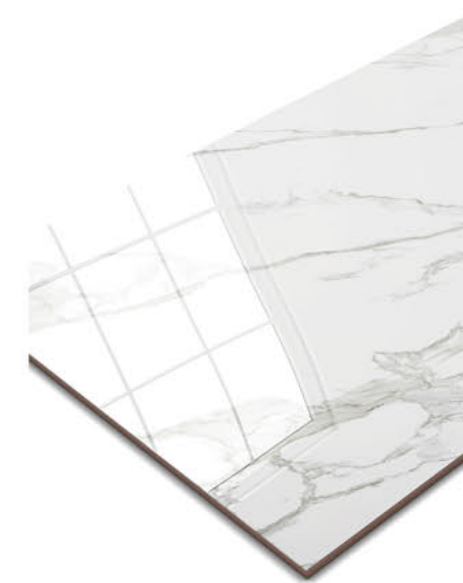

.....:60X120 POLIDO

23,62"x46,24"

NEVADA RT POLIDO 60x120
60x120cm | POLIDO | RETIFICADO
LB V3 | 4 Faces

GRAN CALACATA BLUE RT POLIDO 60x120
60x120cm | POLIDO | RETIFICADO
LB V3 | 4 Faces

GRAN STATUÁRIO RT POLIDO 60x120
60x120cm | POLIDO | RETIFICADO
LB V3 | 4 Faces

GRAN VIVARA RT POLIDO 60x120
60x120cm | POLIDO | RETIFICADO
LB V4 | 4 Faces