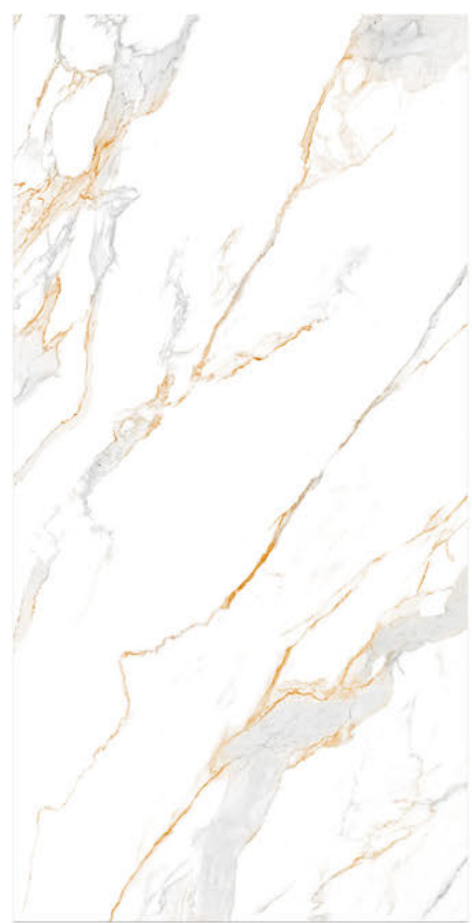

.....:60X120 POLIDO