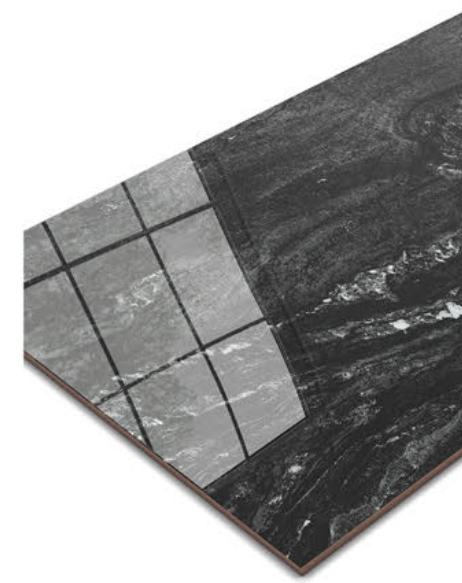

**GRAN STATUÁRIO RT POLIDO 60x120**  
60x120cm | POLIDO | RETIFICADO  
LB V3 | 4 Faces

**GRAN VIVARA RT POLIDO 60x120**  
60x120cm | POLIDO | RETIFICADO  
LB V4 | 4 Faces

**GRAN SOBERANO BLACK RT POLIDO**  
60x120  
60x120cm | POLIDO | RETIFICADO  
LB V3 | 4 Faces