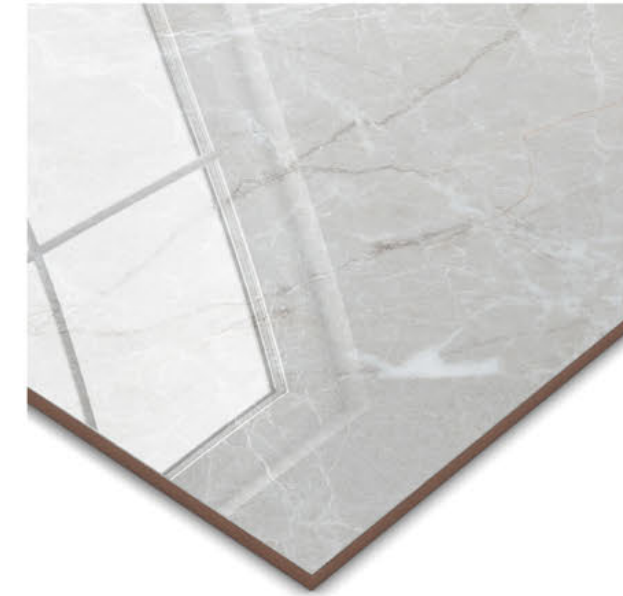

ESSENCIAL CZ RT POLIDO 87x87
87x87cm | POLIDO | RETIFICADO | LB V3
4 Faces

INTUIÇÃO CZ RT POLIDO 87x87
87x87cm | POLIDO | RETIFICADO | LB V3
4 Faces

ONIX PÉROLA RT POLIDO 87x87
87x87cm | POLIDO | RETIFICADO | LB V3
4 Faces