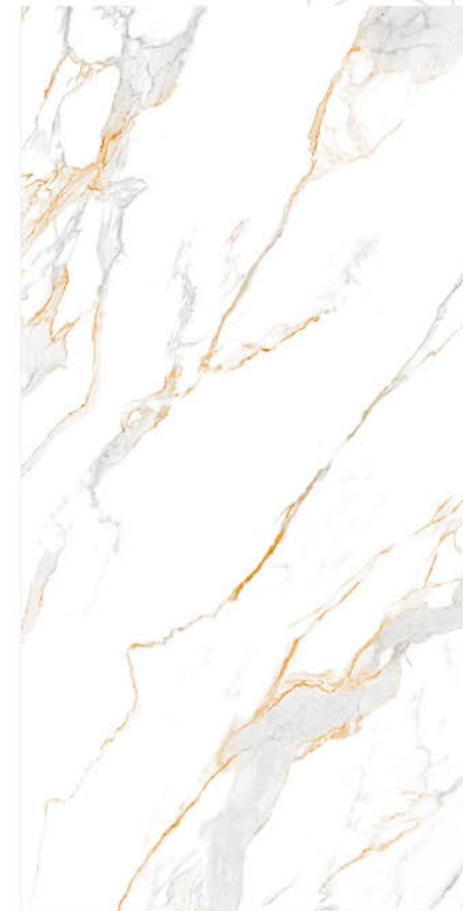

BELLA GOLD MATE RT 60x120
60x120cm | MATE | RETIFICADO
LD V3 | 4 Faces