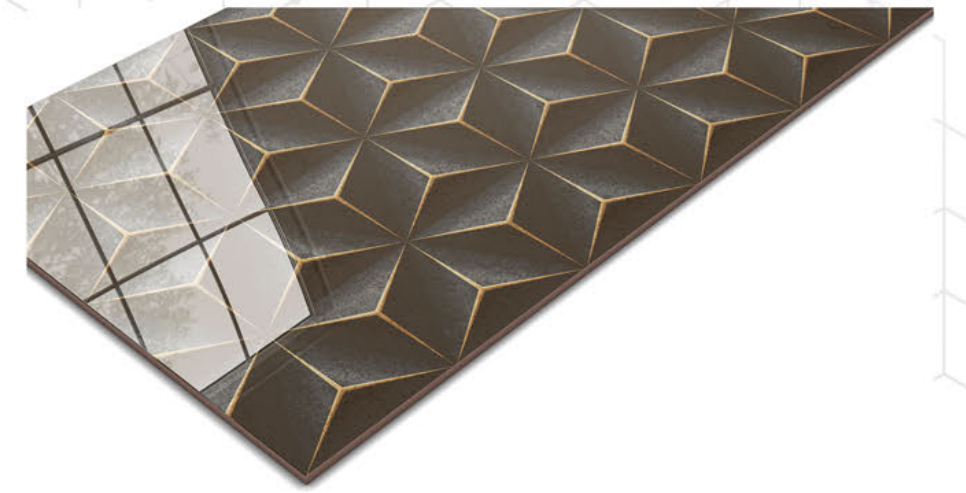

POLIDOdecor

.....POLIDOdecor