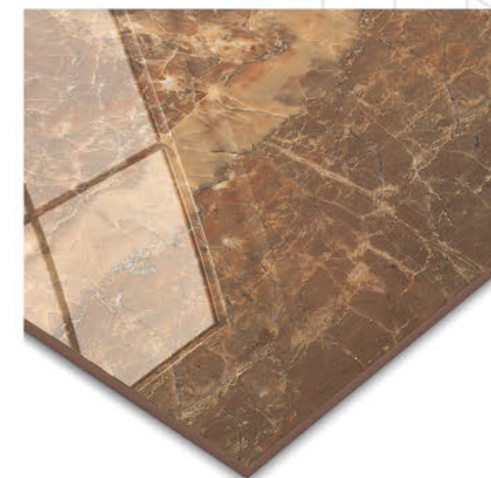

.....: 66X66 POLIDO

26"x26"