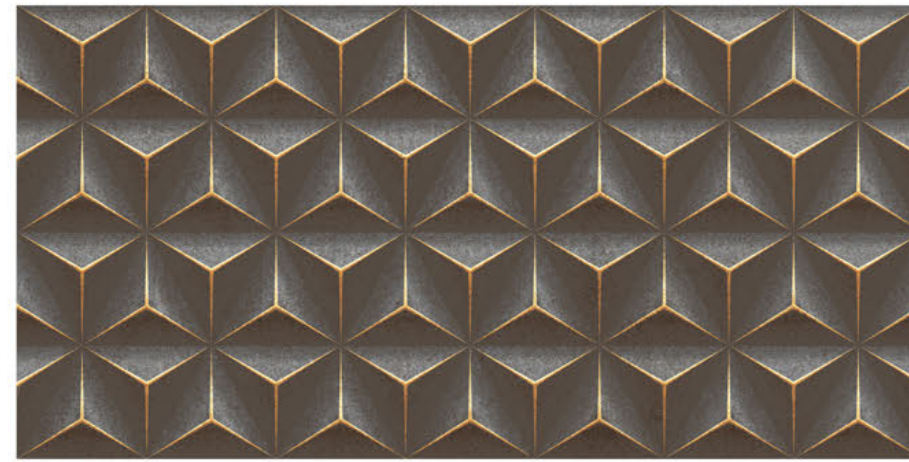

LINHA  
*de cor*  
FORMIGUES

POLIDOdecor

GRAN BASILIC RT POLIDO 60x120  
60x120cm | POLIDO | RETIFICADO | LB V3 | 1 Face

.....POLIDOdecor

GRAN DIAMANTE BLACK RT POLIDO 60x120  
60x120cm | POLIDO | RETIFICADO | LB V3 | 4 Faces