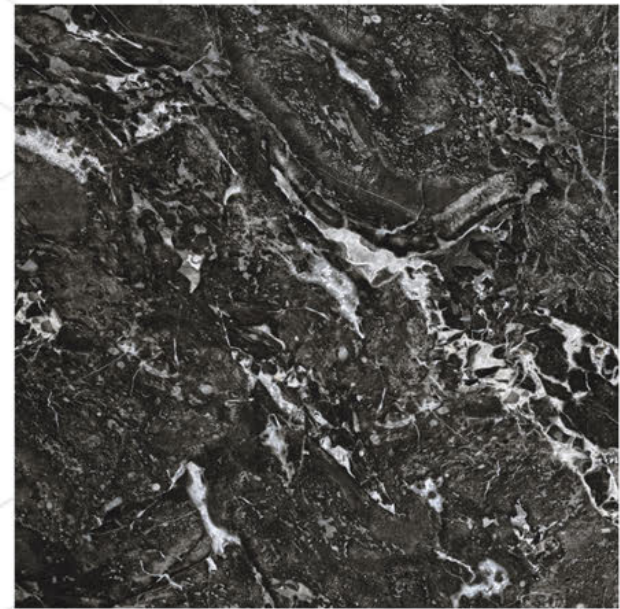

ABSOLUTO NERO RT POLIDO 87x87
87x87cm | POLIDO | RETIFICADO | LB V3
1 Face