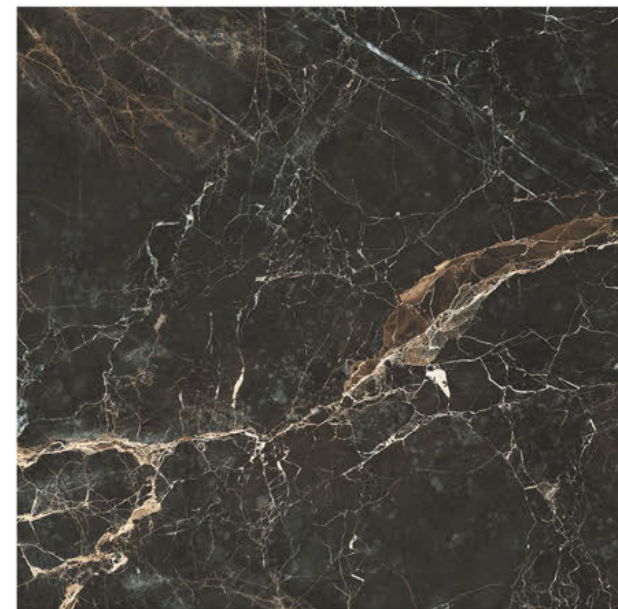

.....: 87X87 POLIDO

**CARBONO CZ RT POLIDO 87x87**  
87x87cm | POLIDO | RETIFICADO | LB V3  
4 Faces

**CARBONO BLACK RT POLIDO 87x87**  
87x87cm | POLIDO | RETIFICADO | LB V3  
4 Faces

**MAGMA CZ RT POLIDO 87x87**  
87x87cm | POLIDO | RETIFICADO | LB V3  
6 Faces