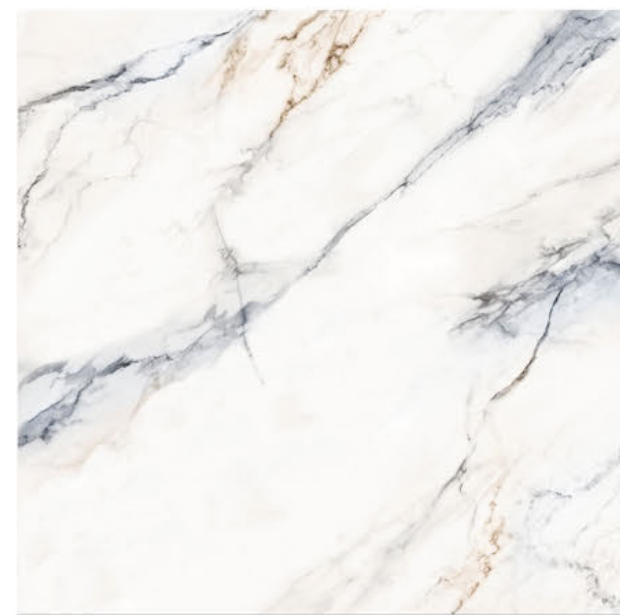

..... 81x81cm • POLIDO

MARMO BLUE RT POLIDO 81
81x81cm | POLIDO | RETIFICADO | LB V3 | 4 Faces

..... 81x81cm • POLIDO

31,9"x31,9"