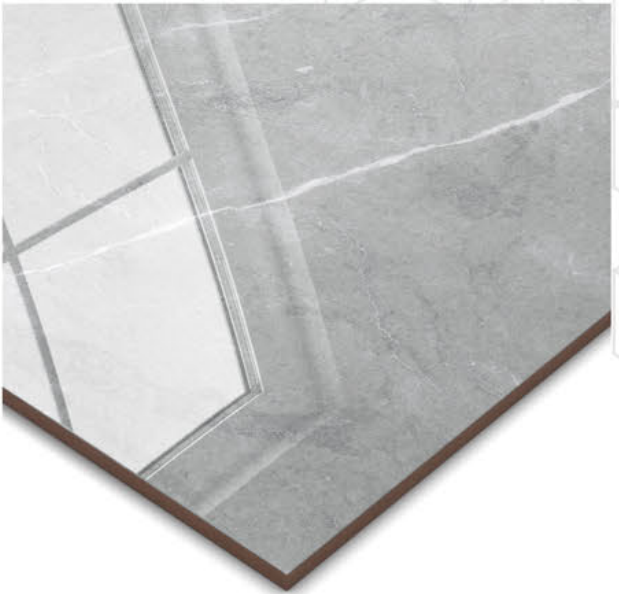

SOBERANO BROWN RT POLIDO 87x87
87x87cm | POLIDO | RETIFICADO | LB V3
4 Faces

SOBERANO BLACK RT POLIDO 87x87
87x87cm | POLIDO | RETIFICADO | LB V3
4 Faces

SOBERANO GRAY RT POLIDO 87x87
87x87cm | POLIDO | RETIFICADO | LB V3
4 Faces