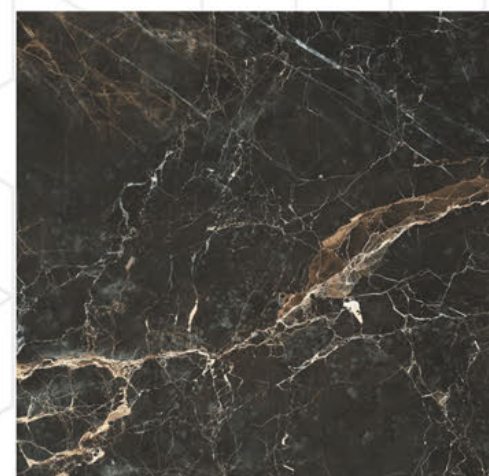

.....: 66X66 POLIDO

26"x26"