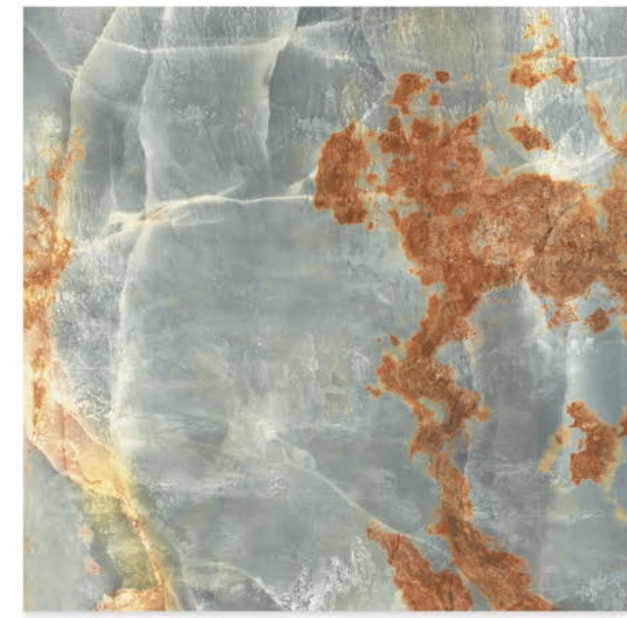

ADVANCED MATE RT 87x87
87x87cm | MATE | RETIFICADO | LD V3
4 Faces