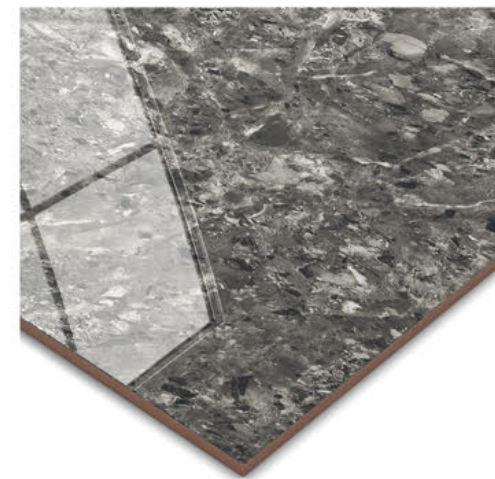

JAGUAR BLACK RT POLIDO 66x66
66x66cm | POLIDO | RETIFICADO | LB V2
4 Faces