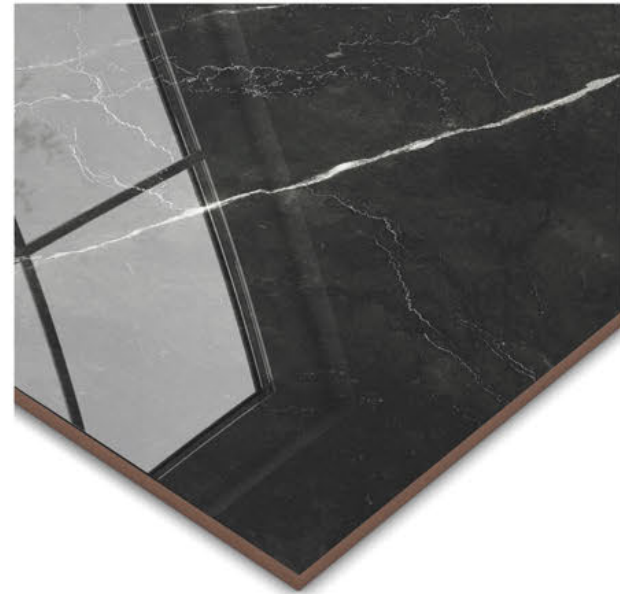

SOBERANO BROWN RT POLIDO 87x87
87x87cm | POLIDO | RETIFICADO | LB V3
4 Faces

SOBERANO BLACK RT POLIDO 87x87
87x87cm | POLIDO | RETIFICADO | LB V3
4 Faces

SOBERANO GRAY RT POLIDO 87x87
87x87cm | POLIDO | RETIFICADO | LB V3
4 Faces